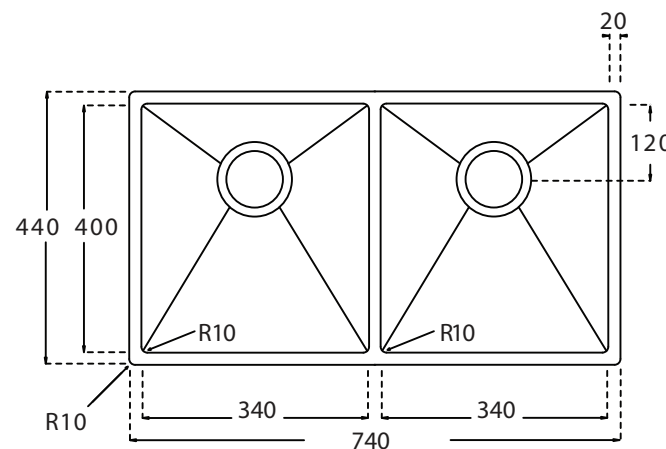

# Kubus 740 Soft køkkenvask Udskæringsmål

Varenr.: 10023DK  
VVS-nr.: 689300074

Godstykkelse: 1,2 mm  
Min. skabsbredde: 800 mm

Fikseringsclips til nedfældning medfølger

# LAVABO®

UDSKÆRINGSMÅL Nedfældning  
AUSSPARURNG Einbau  
CUTOUT Normal instalation

UDSKÆRINGSMÅL Planlimning  
AUSSPARURNG Flächenbündig  
CUTOUT Flush mount