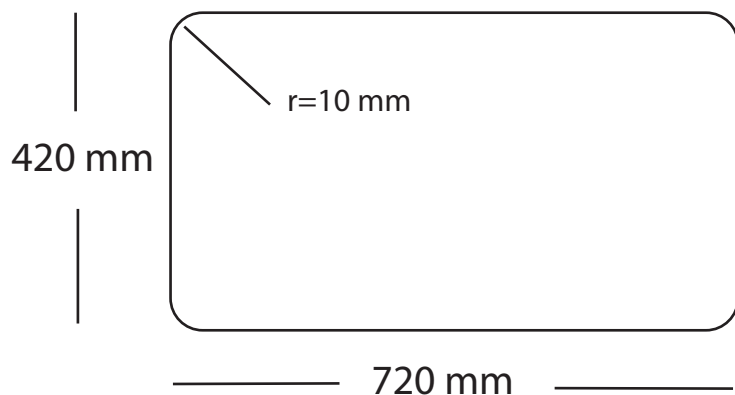

# Kubus 740 Soft køkkenvask Udskæringsmål

Varenr.: 10023DK  
VVS-nr.: 689300074

Godstykkelse: 1,2 mm  
Min. skabsbredde: 800 mm

Fikseringsclips til nedfældning medfølger

# LAVABO®

UDSKÆRINGSMÅL Nedfældning  
AUSSPARURNG Einbau  
CUTOUT Normal instalation

UDSKÆRINGSMÅL Planlimning  
AUSSPARURNG Flächenbündig  
CUTOUT Flush mount